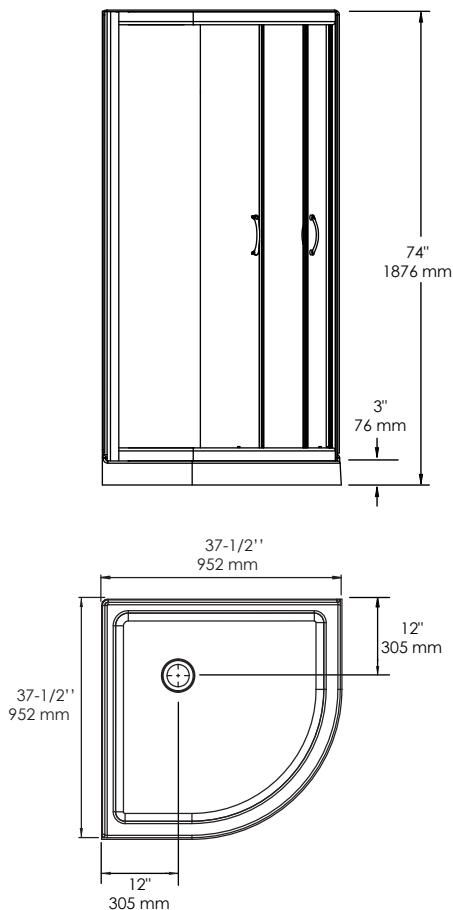

MARSHALL-NW

NEO-ROUND SHOWER STALL CABINE DE DOUCHE NEO-RONDE

- High gloss pure acrylic construction
- Base reinforced with fiberglass
- 3in(7.6cm) low threshold base for easy access
- Frameless sliding doors, central opening
- 5mm clear tempered glass panels
- Chrome finish profiles and accessories
- Drain included
- CUPC certified

- Construction 100% acrylique lustrée
- Base renforcée de fibre de verre
- Base avec seuil de 3po(7.6cm) pour accès facile
- Portes sans cadre, ouverture centrale
- Panneaux de verre trempé 5mm
- Profilés et accessoires chromés
- Drain inclus
- Certifié CUPC