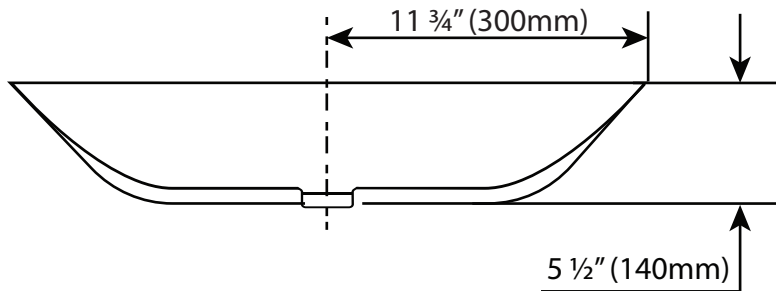

CERAMIC
BASIN

BASIN
CÉRAMIQUE

CCB-170-WHT

Product type / Type de produit

Ceramic basin / Basin
céramique

Overall dimensions / Dimensions globales

23 1/4" x 17 3/8" x 5 1/2"

Weight / Poids

15.43lbs

Drain hole diameter / Diamètre du trou de
vidange

1 3/4"

Drain hole placement / Emplacement du
drain

11 3/4" (300mm) x
6 1/8" (155mm)

Material / Matérielle

Ceramic / Céramique

Finish / Finition

Glossy white / Blanc brillant

FRONT VIEW - VUE DE FACE

TOP VIEW - VUE DE DESSUS

*Dimensions may vary +/- 1/4" (6mm) / Les dimensions peuvent varier de +/- 1/4" (6mm)