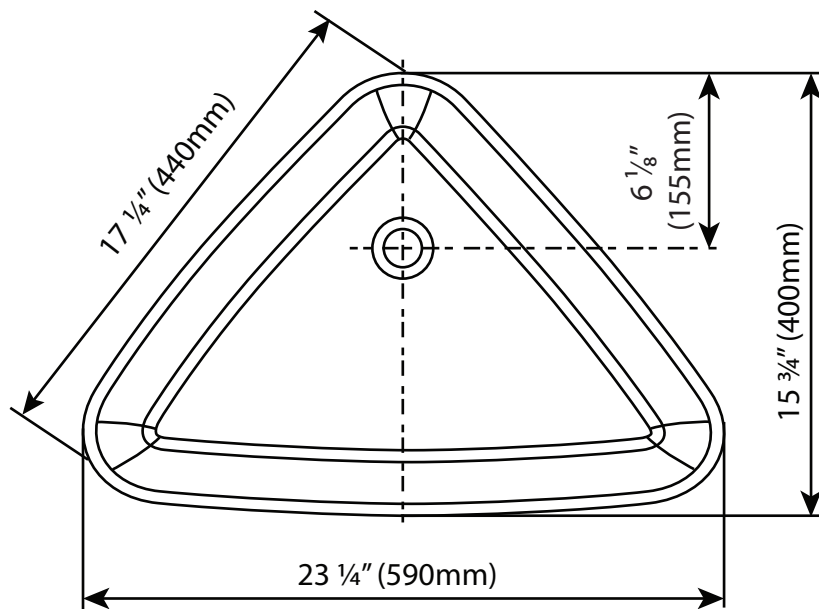

CERAMIC
BASIN

BASIN
CÉRAMIQUE

CCB-170-WHT

Product type / Type de produit

Ceramic basin / Basin
céramique

Overall dimensions / Dimensions globales

23 1/4" x 17 3/8" x 5 1/2"

Weight / Poids

15.43lbs

Drain hole diameter / Diamètre du trou de
vidange

1 3/4"

Drain hole placement / Emplacement du
drain

11 3/4" (300mm) x
6 1/8" (155mm)

Material / Matérielle

Ceramic / Céramique

Finish / Finition

Glossy white / Blanc brillant

FRONT VIEW - VUE DE FACE

TOP VIEW - VUE DE DESSUS

*Dimensions may vary +/- 1/4" (6mm) / Les dimensions peuvent varier de +/- 1/4" (6mm)