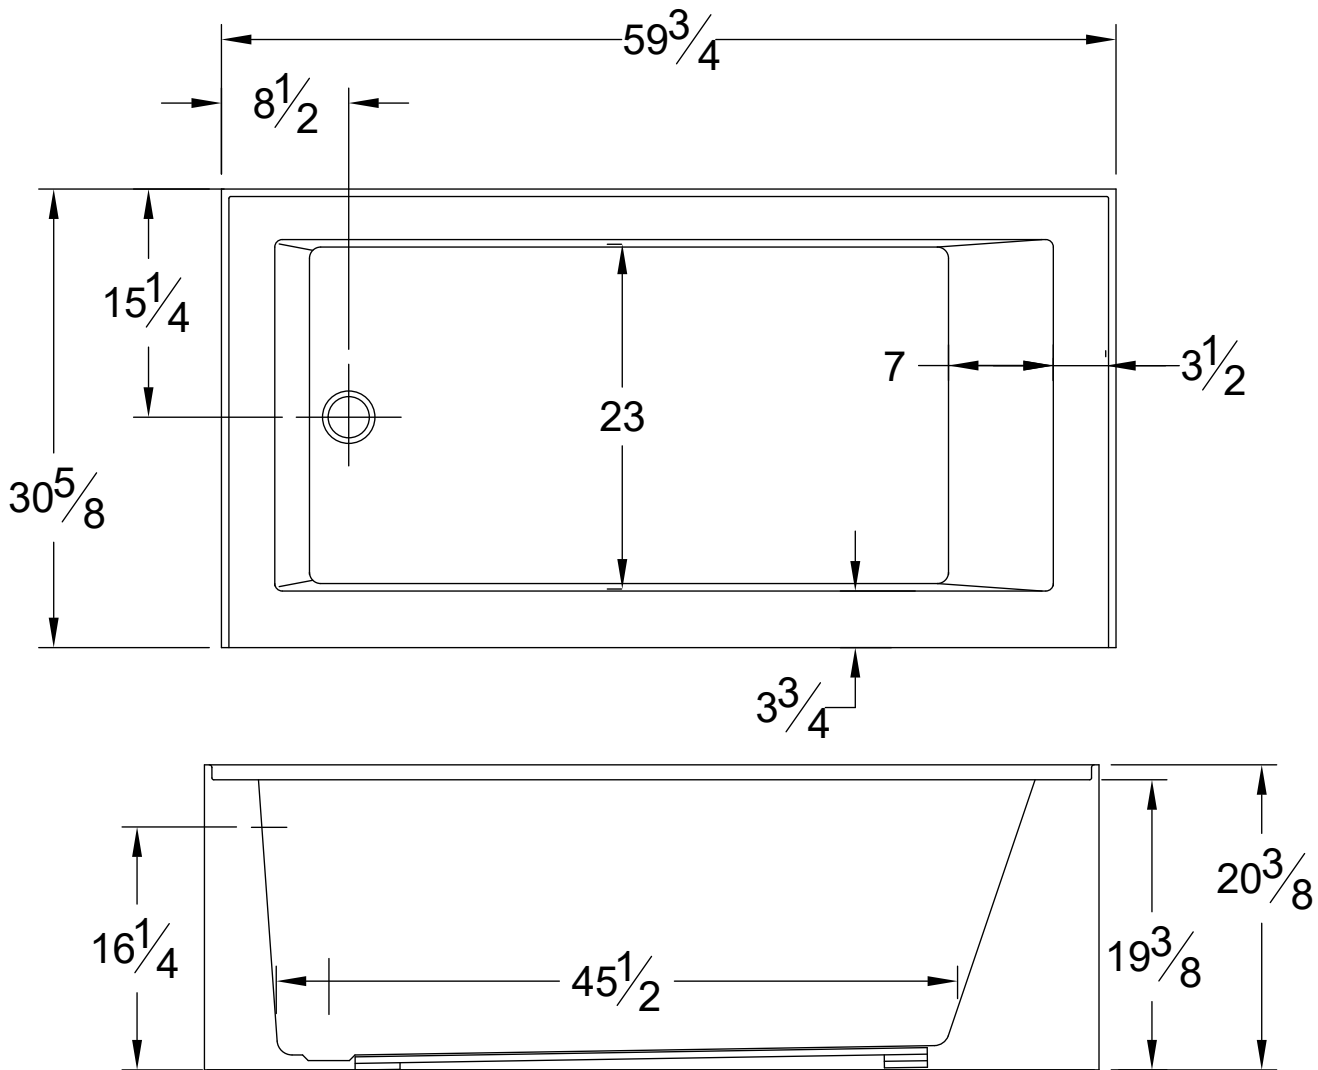

BAIN SIGNATURE

7300 Rue Sherbrooke O, Montréal, QC

H4B 1R7

www.bainsignature.com

Model Modèle: **DAISY**

Skirted Bathtub **LEFT**

Baignoire à jupe- **GAUCHE**

Intertek

CSA B45.5-11
IAPMO Z124-2011

BAIN SIGNATURE
6400A St . Jacques West
Montreal, QC, Canada
H4B 1T6
www.bainsignature.com

Model Modèle: DAISY
Skirted Bathtub RIGHT
Baignoire à jupe- DROIT

Intertek

CSA B45.5-11
IAPMO Z124-2011