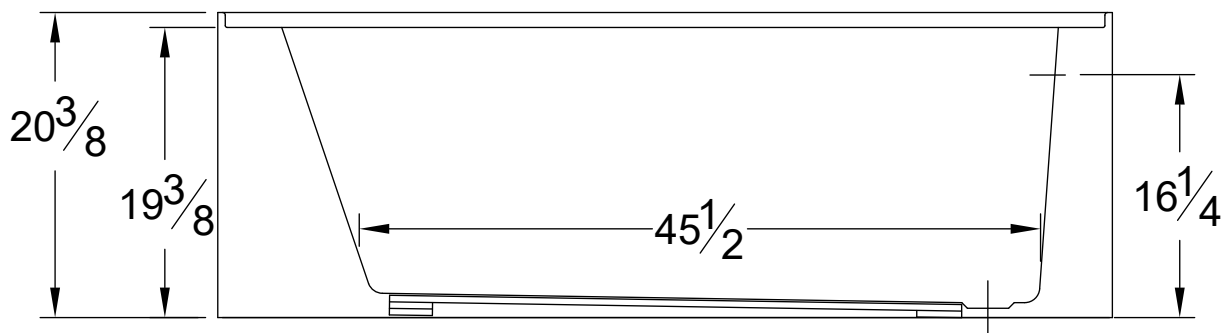

BAIN SIGNATURE

7300 Rue Sherbrooke O, Montréal, QC

H4B 1R7

www.bainsignature.com

Model Modèle: **DAISY**

Skirted Bathtub **LEFT**

Baignoire à jupe- **GAUCHE**

Intertek

CSA B45.5-11
IAPMO Z124-2011

BAIN SIGNATURE
6400A St . Jacques West
Montreal, QC, Canada
H4B 1T6
www.bainsignature.com

Model Modèle: DAISY
Skirted Bathtub RIGHT
Baignoire à jupe- DROIT

Intertek

CSA B45.5-11
IAPMO Z124-2011