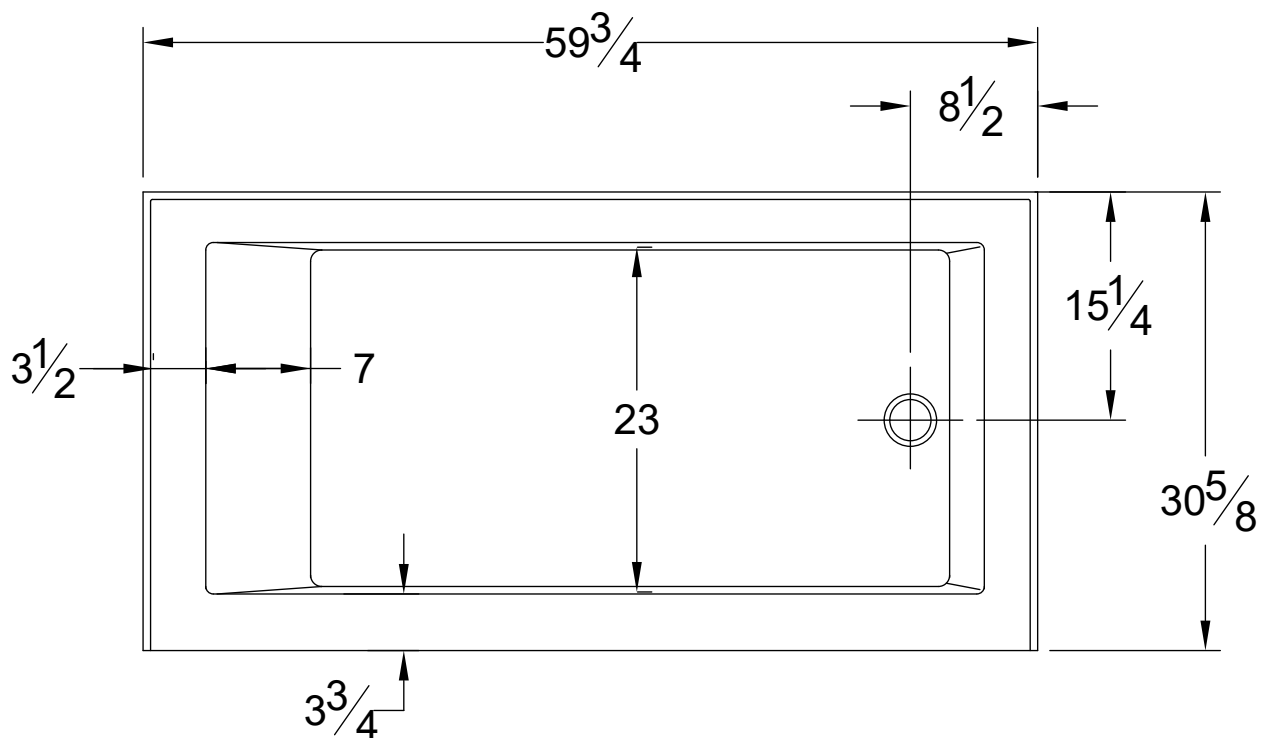

BAIN SIGNATURE

7300 Rue Sherbrooke O, Montréal, QC

H4B 1R7

www.bainsignature.com

Model Modèle: **DAISY**

Skirted Bathtub **LEFT**

Baignoire à jupe- **GAUCHE**

Intertek

CSA B45.5-11
IAPMO Z124-2011

BAIN SIGNATURE
6400A St . Jacques West
Montreal, QC, Canada
H4B 1T6
www.bainsignature.com

Model Modèle: DAISY
Skirted Bathtub RIGHT
Baignoire à jupe- DROIT

Intertek

CSA B45.5-11
IAPMO Z124-2011