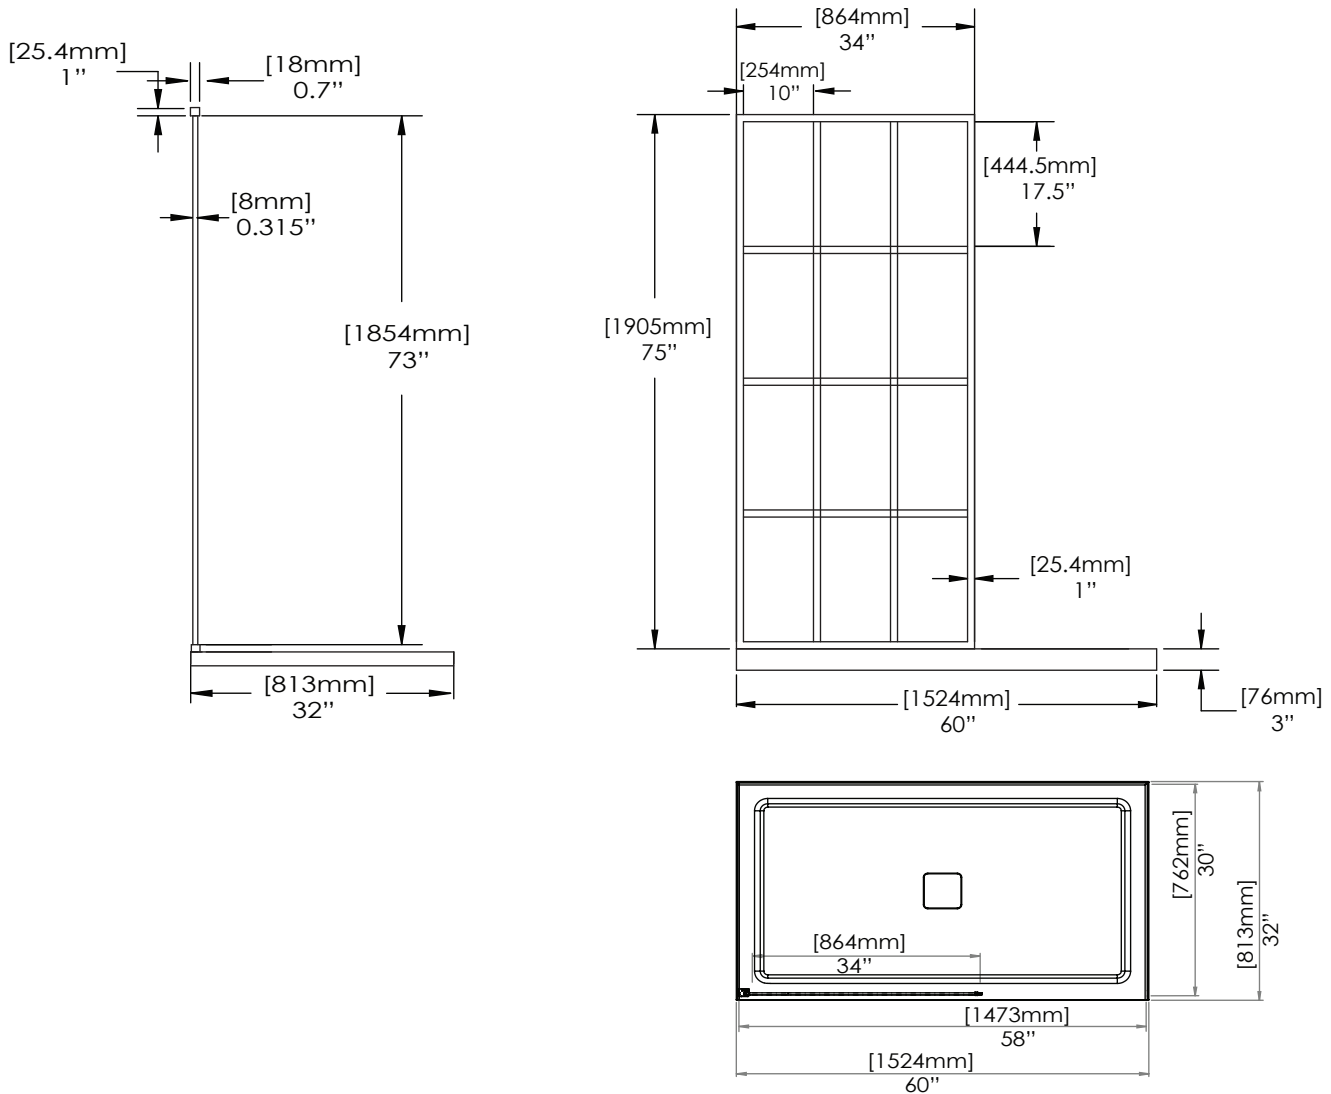

Lola Black Matte 34

Walk-in Shower Door in BLACK MATTE

Porte de douche walk-in en noir mat

- Modern design
- Reversible installation (on left or right wall)
- Base reinforced with fiberglass
- 3" (7.6cm) low threshold base for easy access
- Anti-slip textured base
- 8mm clear tempered glass panels
- Black matte finish profiles and accessories
- Drain included

- Design moderne
- Installation réversible (sur le mur gauche ou droit)
- Base renforcé de fibre de verre
- Base avec seuil de 3" (7.6cm) pour accès facile
- Base texturée anti-dérapante
- Panneaux de verre trempé 8mm
- Profilés et accessoires en noir mat
- Drain inclus

* Dimensions can vary +/- 1/4" (6mm) / Les dimensions peuvent varier de +/- 1/4" (6mm)