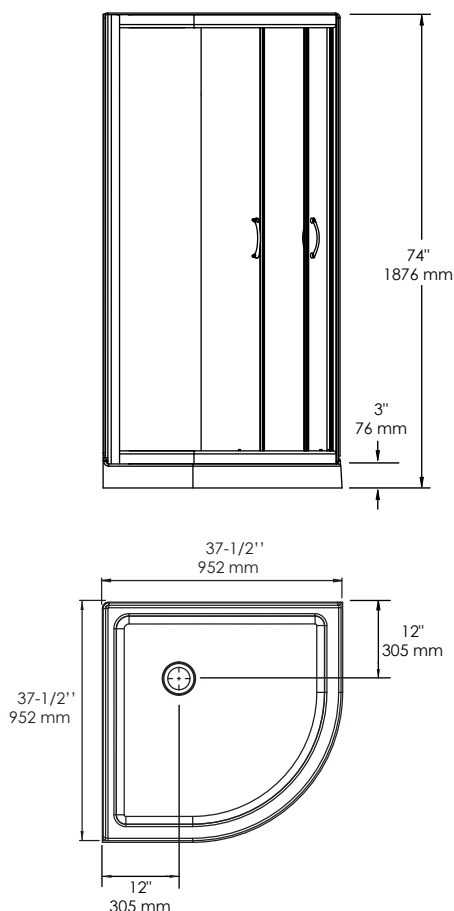

Bain Signature

7300 Rue Sherbrooke O, Montréal, QC H4B 1R7

www.bainsignature.com

MARSHALL-NW

NEO-ROUND SHOWER STALL

CABINE DE DOUCHE NEO-RONDE

- High gloss pure acrylic construction
- Base reinforced with fiberglass
- 3in(7.6cm) low threshold base for easy access
- Frameless sliding doors, central opening
- 5mm clear tempered glass panels
- Chrome finish profiles and accessories
- Drain included
- CUPC certified

- Construction 100% acrylique lustrée
- Base renforcée de fibre de verre
- Base avec seuil de 3po(7.6cm) pour accès facile
- Portes sans cadre, ouverture centrale
- Panneaux de verre trempé 5mm
- Profilés et accessoires chromés
- Drain inclus
- Certifié CUPC

* Dimensions may vary +/- 1/4" (6mm) / Les dimensions peuvent varier de +/- 1/4" (6mm)

C