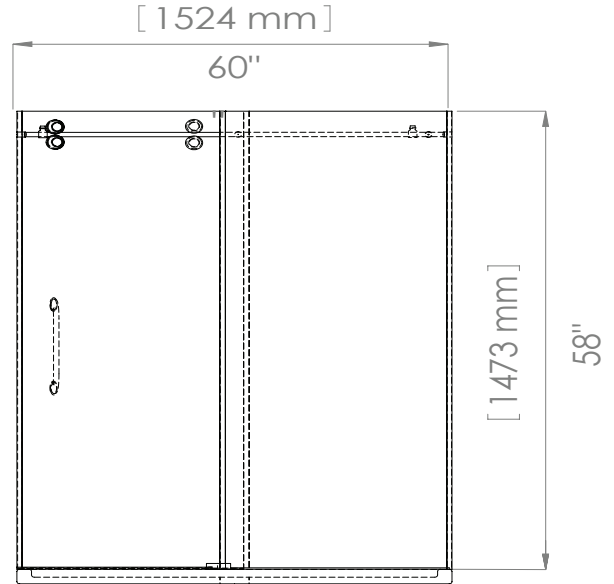

Bain Signature

7300 Rue Sherbrooke O, Montréal, QC H4B 1R7
www.bainsignature.com

Curved Bathtub Door Porte de Baignoire courbée

RIGHT / DROIT

LEFT / GAUCHE

- Frameless sliding doors
- 8 mm clear tempered glass panels
- Chrome finish profiles and accessories

- Portes sans cadre
- Panneaux de verre trempé 8 mm
- Profilés et accessoires chromés

* Dimensions can vary +/- 1/4" (6mm) / Les dimensions peuvent varier de +/- 1/4" (6mm)