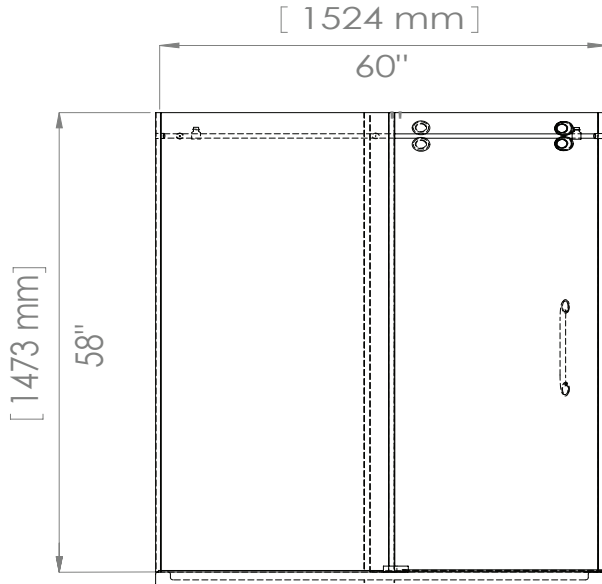

Bain Signature

7300 Rue Sherbrooke O, Montréal, QC H4B 1R7
www.bainsignature.com

Curved Bathtub Door Porte de Baignoire courbée

RIGHT / DROIT

LEFT / GAUCHE

- Frameless sliding doors
- 8 mm clear tempered glass panels
- Chrome finish profiles and accessories

- Portes sans cadre
- Panneaux de verre trempé 8 mm
- Profilés et accessoires chromés

* Dimensions can vary +/- 1/4" (6mm) / Les dimensions peuvent varier de +/- 1/4" (6mm)