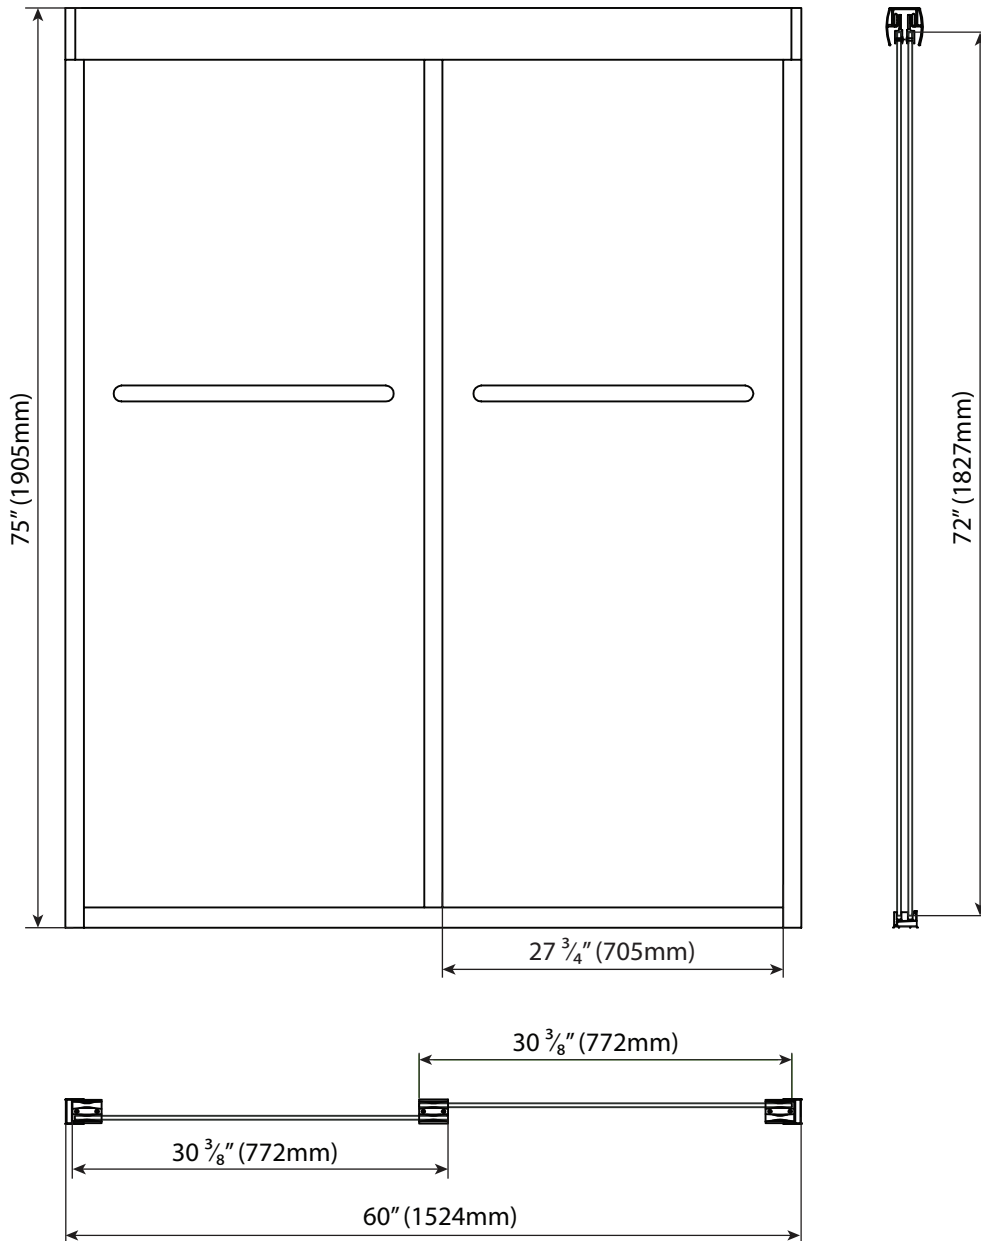

SHOWER
DOOR

PORTE
DE DOUCHE

SD4-60-BLK

Product type / Type de produit
Shower door / Porte de douche

Door type / Type de porte
Sliding door / Porte coulissante

Frame type / Type de cadre
Framed / Cadre

Glass finish / Finition en verre
Clear glass / Verre propre

Hardware finish / Finition du matériel
Black matte / Noir mat

Door height / Hauteur de la porte
75" (1905mm)

Opening width / Largeur d'ouverture
27 3/4" (705mm)

Glass thickness / Épaisseur du verre
4mm

*Dimensions may vary +/- 1/4" (6mm) / Les dimensions peuvent varier de +/- 1/4" (6mm)