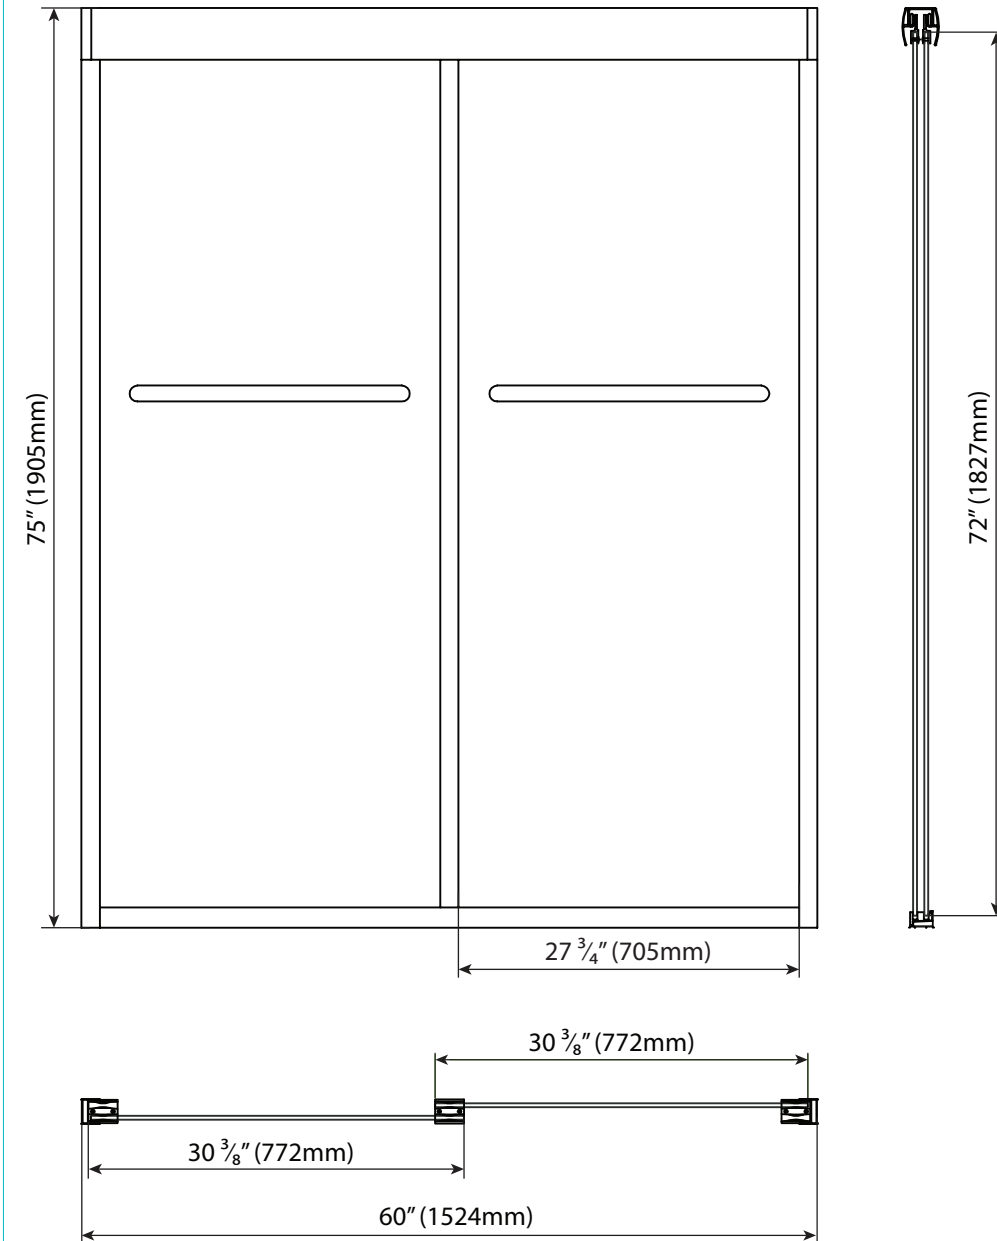

SHOWER
DOOR

PORTE
DE DOUCHE

SD4-60-CHR

Product type / Type de produit
Shower door / Porte de douche

Door type / Type de porte
Sliding door / Porte coulissante

Frame type / Type de cadre
Framed / Cadre

Glass finish / Finition en verre
Clear glass / Verre propre

Hardware finish / Finition du matériel
Chrome

Door height / Hauteur de la porte
75" (1905mm)

Opening width / Largeur d'ouverture
27 3/4" (705mm)

Glass thickness / Épaisseur du verre
4mm

*Dimensions may vary +/- 1/4" (6mm) / Les dimensions peuvent varier de +/- 1/4" (6mm)