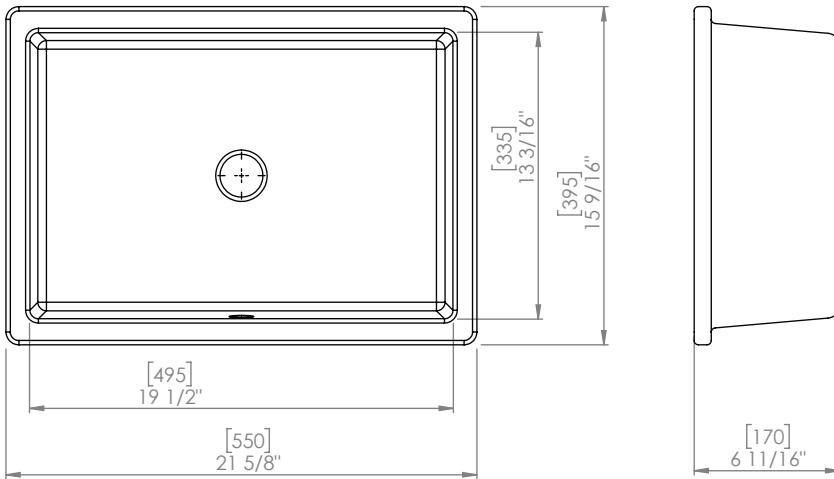

# Bain Signature

Model Modèle: **SIMONE**  
Ceramic Basin  
Lavabo de céramique

\* Dimensions may vary +/- 1/4" (6mm) / Les dimensions peuvent varier de +/- 1/4" (6mm)

Compliance Certifications:

ASME A112.19.2-2013/CSA B45.1-13

|   |                           |
|---|---------------------------|
| Overall Dimensions /                      | 21-5/8"x15-9/16"x6-11/16" |
| Overall Product Weight / Poids du produit | 40lbs                     |
| Drain Hole Diameter / Diamètre du drain   | 1-3/4"                    |
| Drain Placement du drain                  | Center/centrale           |

Ceramic basin  
Lavabo de  
céramique

Undermount  
Installation  
Installation  
sous-plan

Stain & scratch-  
resistant glossy  
white finish  
fini blanc lustré  
stain & scratch-  
résistant

Easy to clean  
polished surface  
Surface facile  
à nettoyer