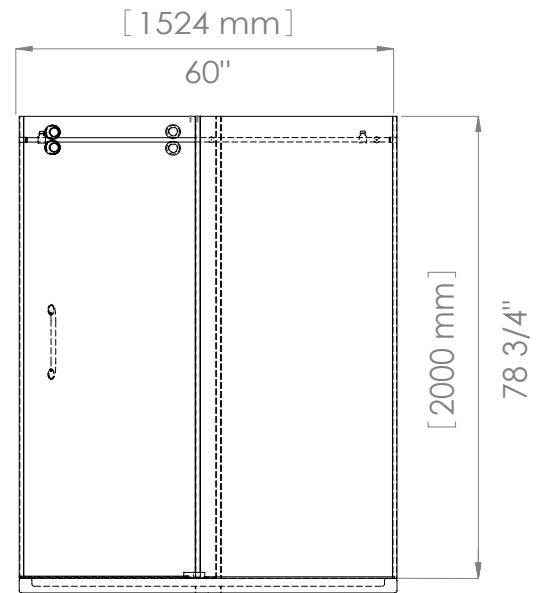

### Curved Shower Door & Base

#### Porte de Douche courbée avec base

RIGHT / DROIT

LEFT / GAUCHE

RIGHT / DROIT

LEFT / GAUCHE

- Acrylic base reinforced with fiberglass
- 3" (7.6 cm) low threshold base for easy access
- Frameless sliding doors
- 8 mm clear tempered glass panels
- Chrome finish profiles and accessories
- Drain included

- Base en acrylique renforcés de fibre de verre
- Base avec seuil de 3" (7.6 cm) pour accès facile
- Portes sans cadre
- Panneaux de verre trempé 8 mm
- Profilés et accessoires chromés
- Drain inclus

\* Dimensions can vary +/- 1/4" (6mm) / Les dimensions peuvent varier de +/- 1/4" (6mm)