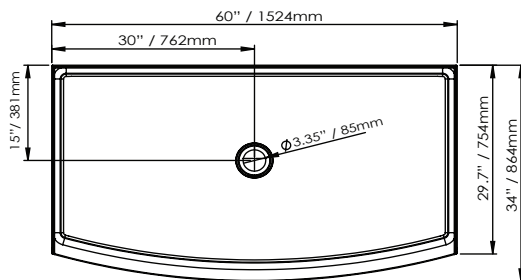

#### Porte de Douche courbée avec base

RIGHT / DROIT

LEFT / GAUCHE

RIGHT / DROIT

LEFT / GAUCHE

- Acrylic base reinforced with fiberglass
- 3" (7.6 cm) low threshold base for easy access
- Frameless sliding doors
- 8 mm clear tempered glass panels
- Chrome finish profiles and accessories
- Drain included

- Base en acrylique renforcés de fibre de verre
- Base avec seuil de 3" (7.6 cm) pour accès facile
- Portes sans cadre
- Panneaux de verre trempé 8 mm
- Profilés et accessoires chromés
- Drain inclus

\* Dimensions can vary +/- 1/4" (6mm) / Les dimensions peuvent varier de +/- 1/4" (6mm)