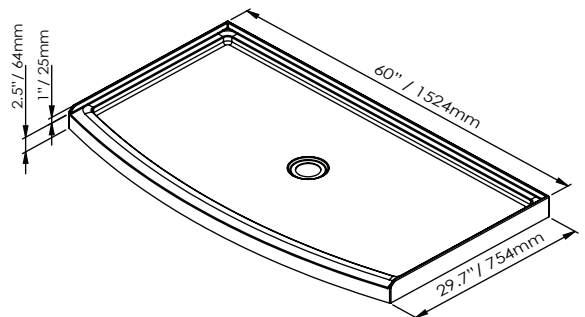

#### Porte de Douche courbée avec base

RIGHT / DROIT

LEFT / GAUCHE

RIGHT / DROIT

LEFT / GAUCHE

- Acrylic base reinforced with fiberglass
- 3" (7.6 cm) low threshold base for easy access
- Frameless sliding doors
- 8 mm clear tempered glass panels
- Chrome finish profiles and accessories
- Drain included

- Base en acrylique renforcés de fibre de verre
- Base avec seuil de 3" (7.6 cm) pour accès facile
- Portes sans cadre
- Panneaux de verre trempé 8 mm
- Profilés et accessoires chromés
- Drain inclus

\* Dimensions can vary +/- 1/4" (6mm) / Les dimensions peuvent varier de +/- 1/4" (6mm)