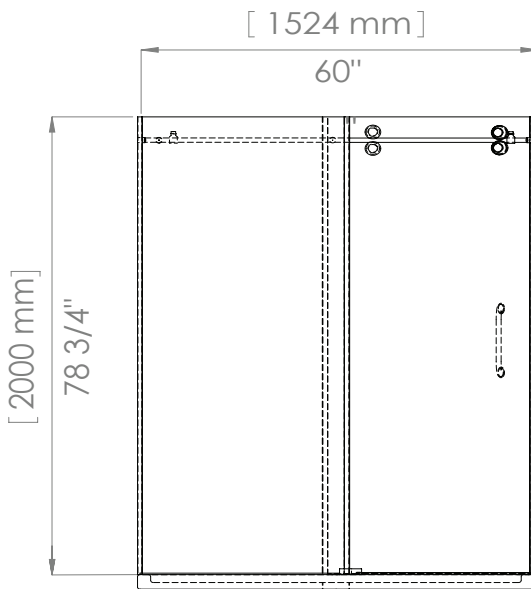

### Curved Shower Door & Base

#### Porte de Douche courbée avec base

RIGHT / DROIT

LEFT / GAUCHE

RIGHT / DROIT

LEFT / GAUCHE

- Acrylic base reinforced with fiberglass
- 3" (7.6 cm) low threshold base for easy access
- Frameless sliding doors
- 8 mm clear tempered glass panels
- Chrome finish profiles and accessories
- Drain included

- Base en acrylique renforcés de fibre de verre
- Base avec seuil de 3" (7.6 cm) pour accès facile
- Portes sans cadre
- Panneaux de verre trempé 8 mm
- Profilés et accessoires chromés
- Drain inclus

\* Dimensions can vary +/- 1/4" (6mm) / Les dimensions peuvent varier de +/- 1/4" (6mm)