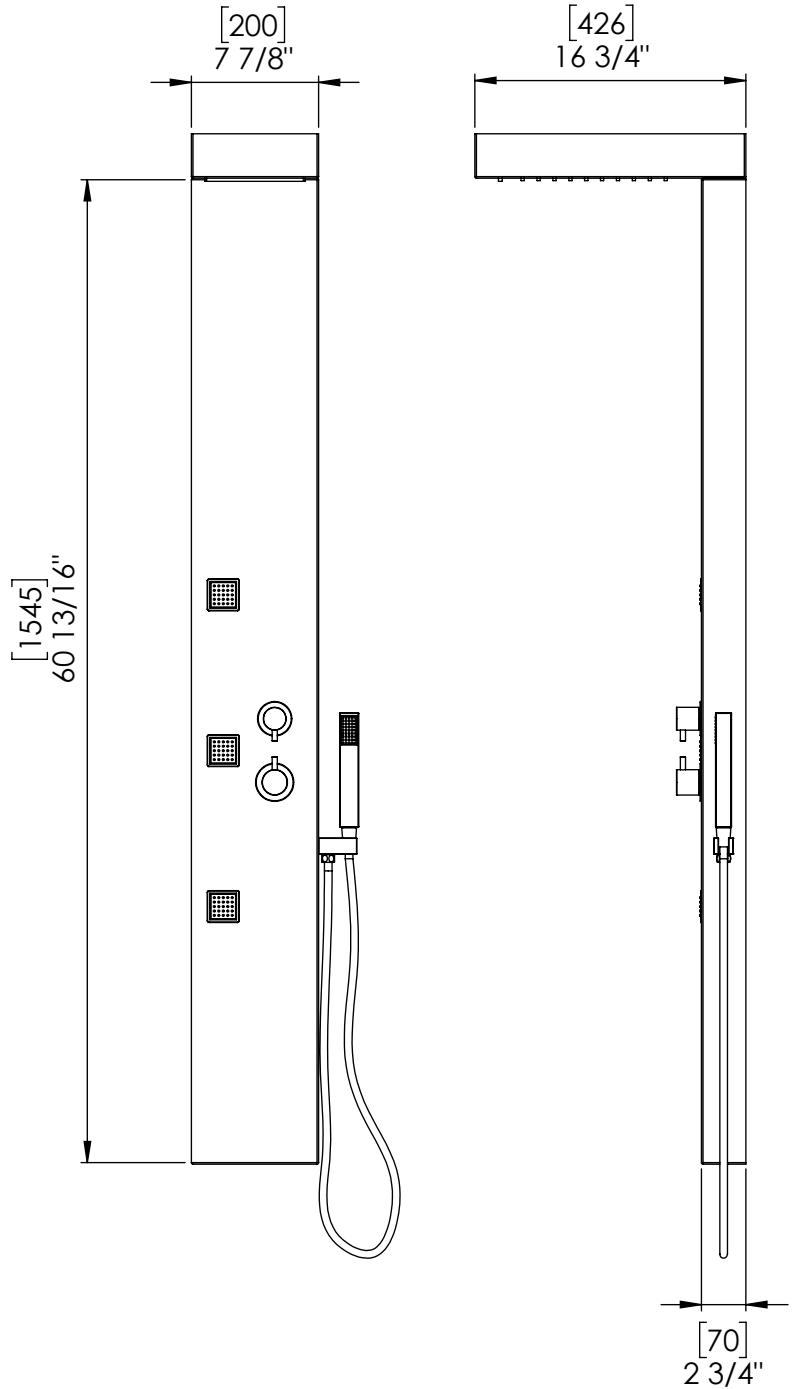

## VISTA Shower Panel Colonne de douche

Chrome stainless steel shower panel  
Waterproof with stain resistant coating  
Waterfall & rain shower head  
3 articulating immersive body jets  
Handheld shower head with hose (5ft/1.5m)  
4 way brass diverter  
Pressure balanced valve  
Easy to clean, anti-clogging silicone nozzles  
cUPC Certified

Colonne de douche en acier inoxydable chrome  
Revêtement imperméable résistant aux taches  
Pomme de douche à jet de pluie et cascade  
3 jets d'immersion pour le corps articulés  
Douchette à main avec tuyau (1,5 m/5pi)  
Vanne d'aiguillage à 4 positions en laiton  
Valve à pression équilibrée  
Buses en silicone anti calcaire et facile à nettoyer  
Certification cUPC

\* Dimensions can vary +/- 1/4" (6mm) / Les dimensions peuvent varier de +/- 1/4" (6mm)