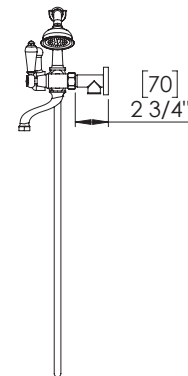

Bain Signature

7300 Rue Sherbrooke O,
Montréal, QC H4B 1R7
www.bainsignature.com
service@bainsignature.com

(1 - 888 - 232 - 2845) Toll-free
(514) 482 - 5403 (Montreal)

WILLIAM

Classic bathtub faucet

Robinet de baignoire classique

Pillars mount
Montage sur piliers

Wall mount
Montage mural

- Chrome finish
- Brass component
- High quality ceramic cartridge
- Handheld shower
- Floor or wall mount installation
- Mounting hardware
- Residential and indoor use only
- CUPC certified
- Made in China

- Fini chrome
- Composantes en laiton
- Cartouche en céramique de haute qualité
- Douchette à main
- Installation au sol ou au mur
- Quincailleries d'installation
- Usage résidentiel et intérieur seulement
- Certifié CUPC
- Fabriqué en Chine