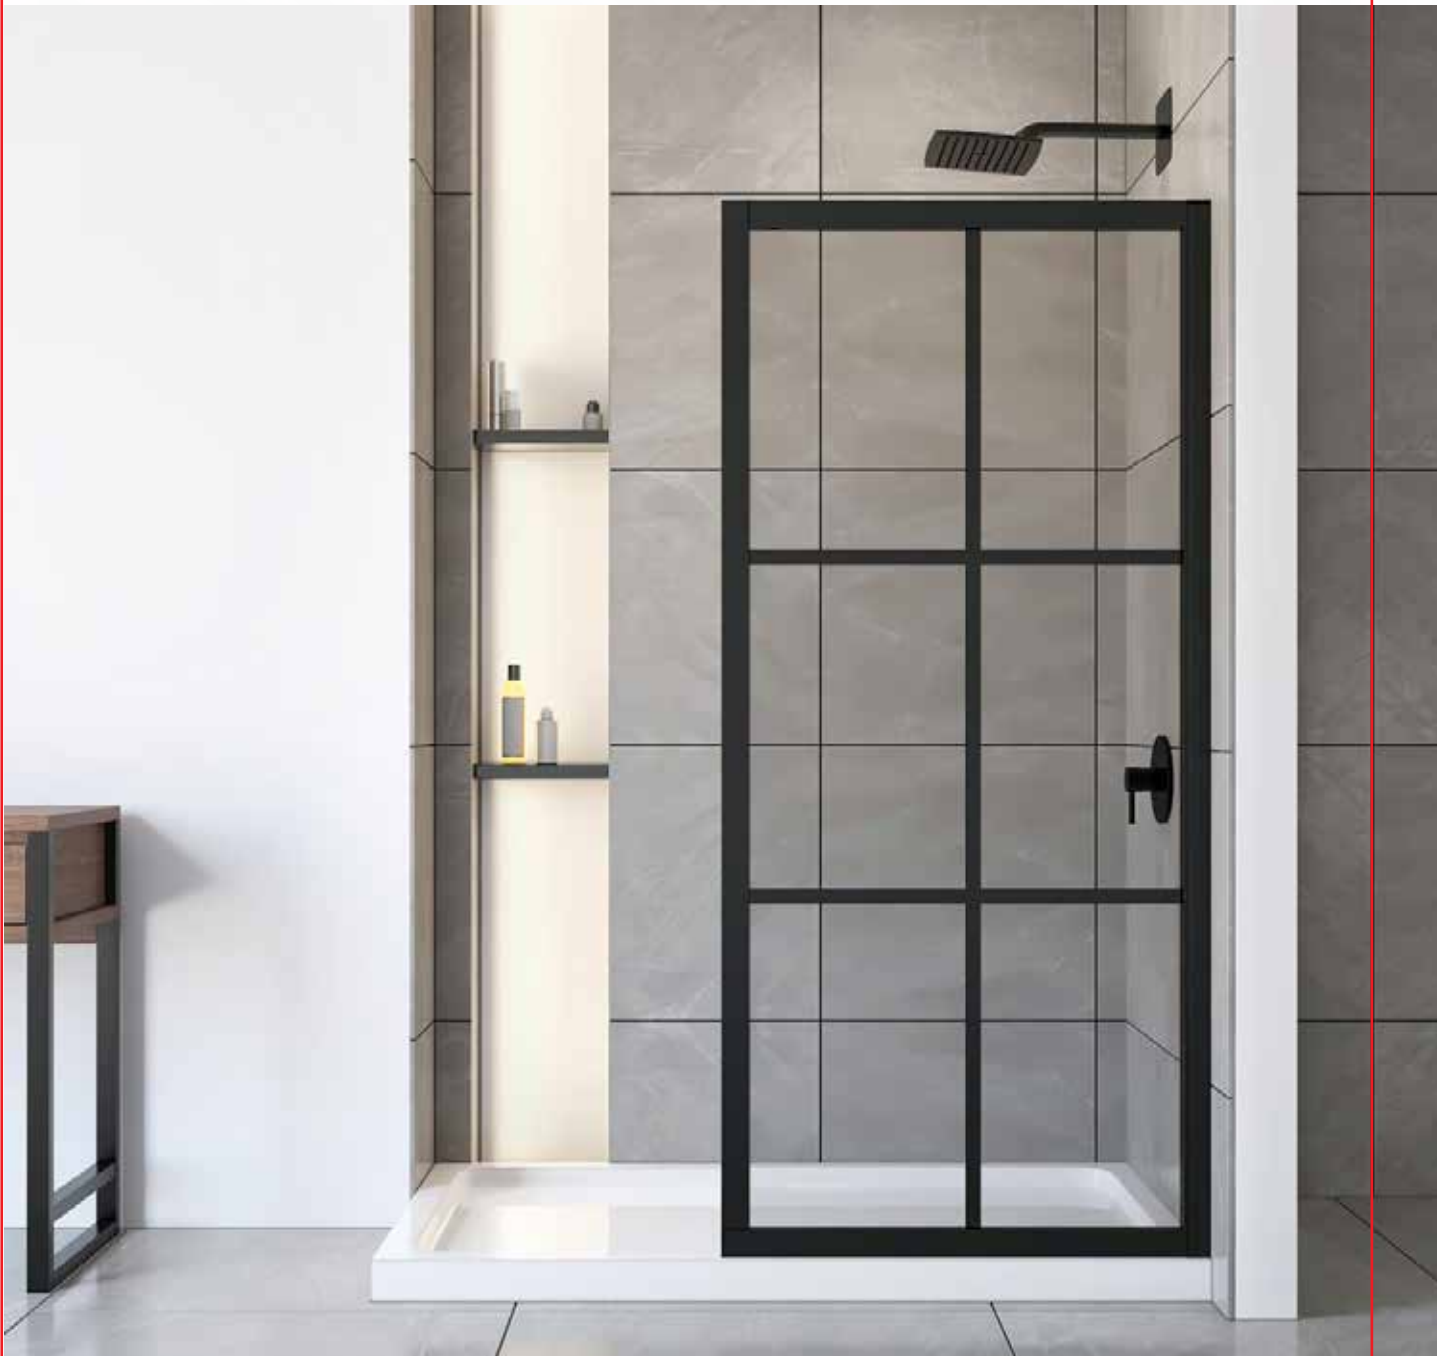

Shower Door Kit
Porte de douche

Leona

Walk-In / *Walk-In*

- Matte Black
- *Noir mat*

D/P: 34 x 75"
B: 32 x 60"

Door, and base
Porte, et base

Shower Door Kit
Ensemble de Porte de douche

Doreen

- Chrome
- Chromé
- Matte Black
- *Noir mat*

D/P: 40 x 1 x 75"
B: 34 x 60"

Door and base
Porte et base

DOUCHES

SHOWERS