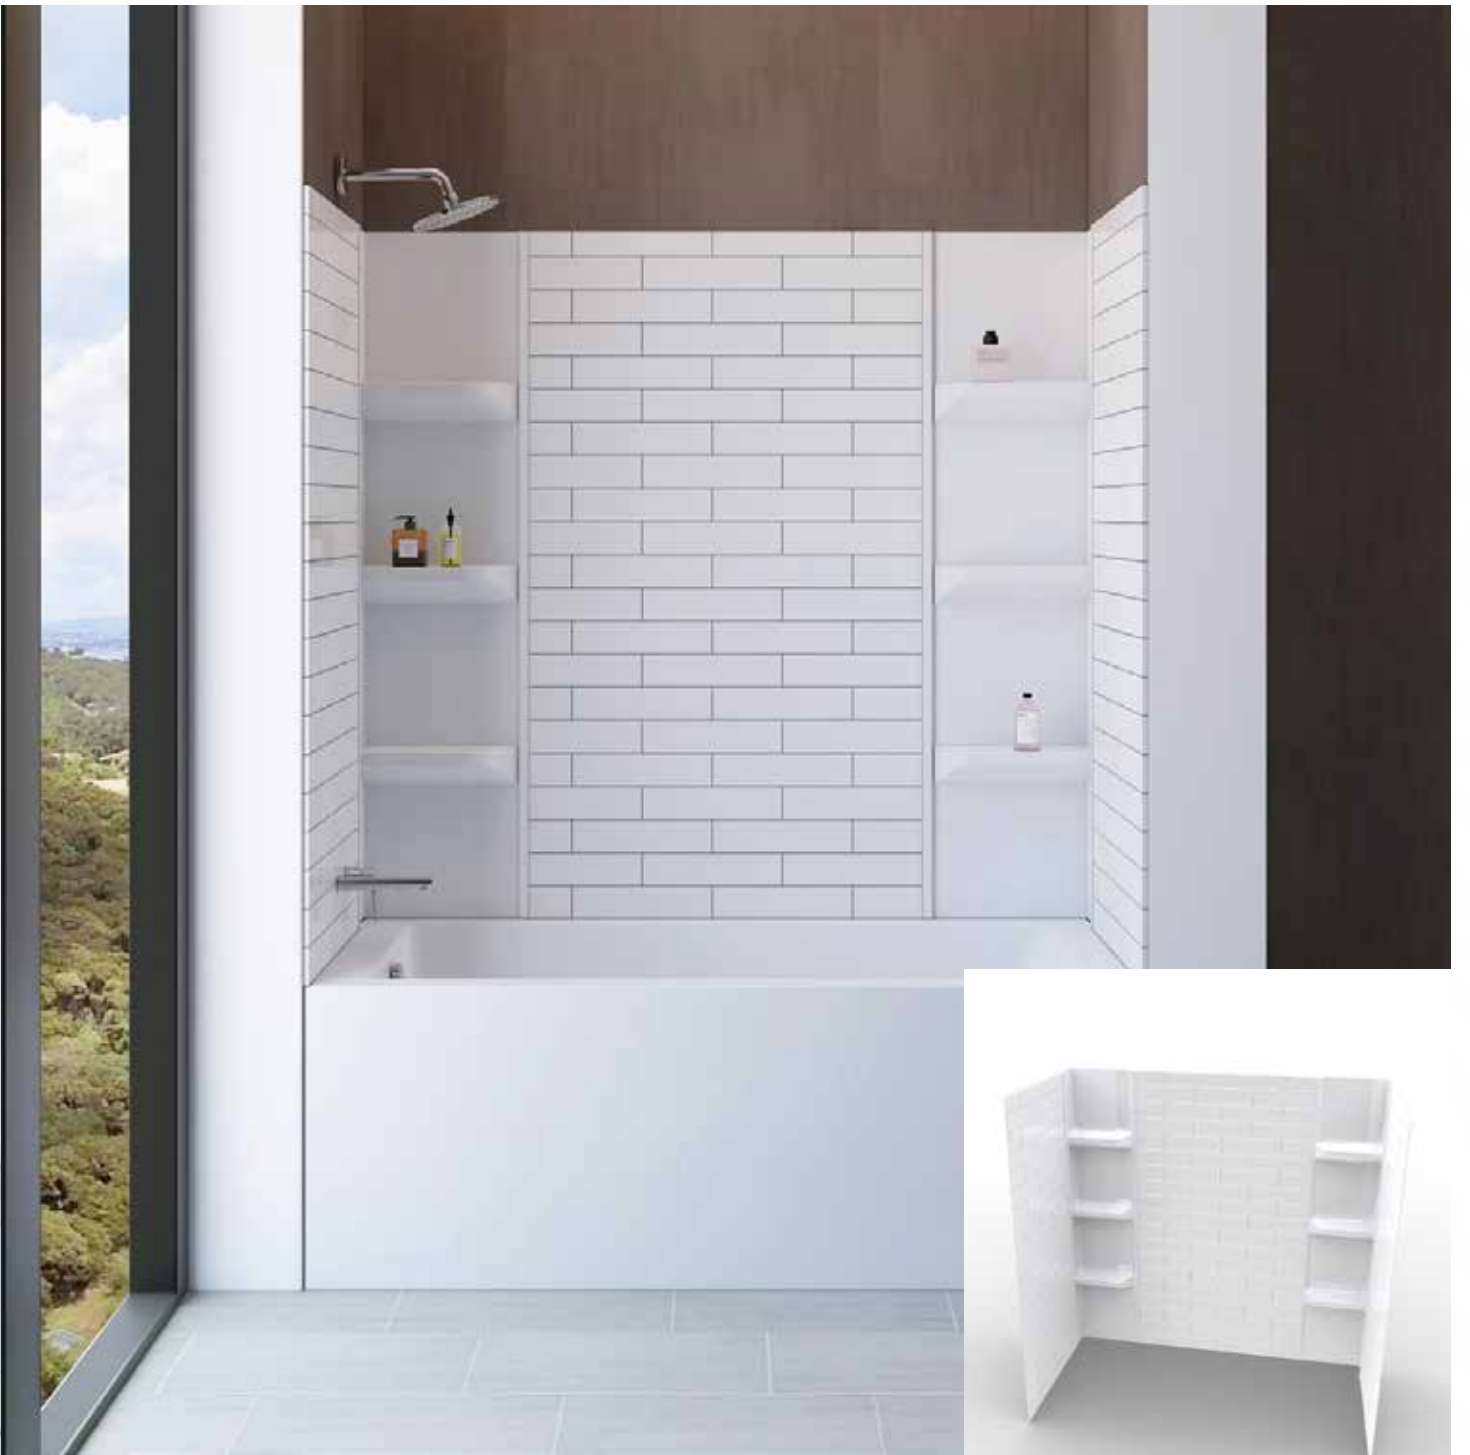

Left & Right / Gauche & Droit

Glossy white
Blanc lustrée

60 x 30 x 21"
60 x 32 x 21"

Side drain
Drain de côté

Wall
Mur

Mariah

Five-piece tub wall / Mur de baignoire en cinq parties

Glossy white
Blanc lustrée

60 x 32 x 58"

ESSENTIELS

ESSENTIALS

ESSENTIELS

ESSENTIALS

COLUMNS

Shower Columns

COLONNE

Colonne de douche

Shower Column *Colonne de douche*

Cleo

Stainless steel

Rainshower head

Hand-held shower

3 massage jets

3 water outlets