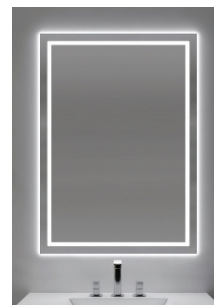

LIGHTED
ÉCLAIRÉS

	Caroline 24	Caroline 30
TYPE	Decorative Lighted Mirror / <i>Miroir lumineux décoratif</i>	Decorative Lighted Mirror / <i>Miroir lumineux décoratif</i>
DESCRIPTION	Rectangular LED Mirror / <i>Miroir DEL rectangulaire</i>	Rectangular LED Mirror / <i>Miroir DEL rectangulaire</i>
DIMENSION	24 x 32 "	30 x 42 "
PRICE / PRIX	$ 730	$ 875