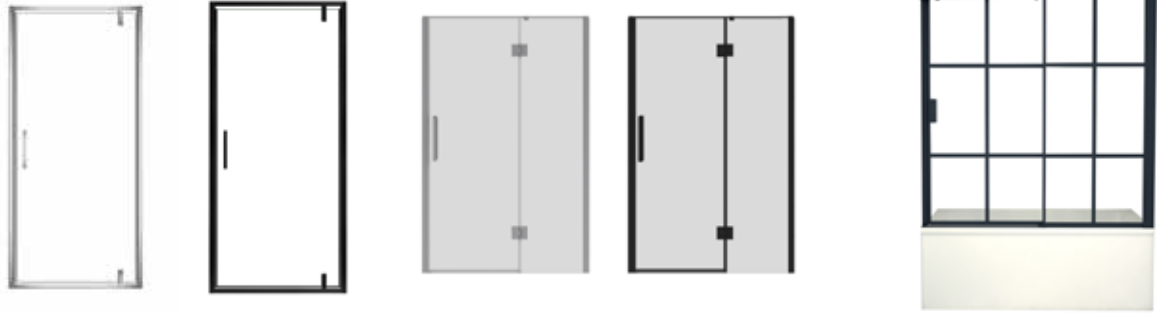

SHOWER DOORS / PORTES DE DOUCHE

	Colton Chrome / Black - Noir	Kacey Chrome / Black - Noir	Lawson
	Pivot	Hinge / Charnière	Sliding tub door / porte de baignoire coulissante
DIMENSION	(32): 30-34 x 77" (36): 34-38 x 77" (40): 38-42 x 77"	(36): 34-38 x 74" (48): 46-50 x 74" (60): 58-62 x 74"	60 x 59"
	Glass / Verre: 6mm	Glass / Verre: 6mm	Glass / Verre: 8mm
PRICE / PRIX	(32): $1400 / $1460 (36): $1460 / $1500 (40): $1560 / $1600	(32): $1460 / $1500 (36): $1500 / $1550 (40): $1600 / $1650	$ 435

SMC SHOWER BASES / BASE DE DOUCHE SMC

1. SMC (Sheet Molding Compound) is a revolutionary new composite material consisting of resin, fiberglass, and filler, creating this new lightweight and durable product.
   - The finish boasts a slate stone and marble effect.
   - Lightweight yet strong, SMC shower bases are easy to clean, offer precise manufacturing with minimal tolerance, and are cost-effective for surface-level installation.
   - Linear drain cover.
   - Reversible left or right installation.
   - Modern low threshold base.
2. Le SMC (Sheet Molding Compound) est un nouveau matériau composite révolutionnaire composé de résine, de fibre de verre et de charge, qui crée ce nouveau produit léger et durable.
   - La finition offre un effet de pierre d'ardoise et de marbre.
   - Légères mais solides, les bases de douche en SMC sont faciles à nettoyer, offrent une fabrication précise avec des tolérances minimales et sont rentables pour une installation au niveau de la surface.
   - Couvercle de vidange linéaire.
   - Installation réversible à gauche ou à droite.
   - Base moderne à seuil bas.