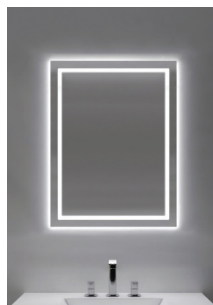

LIGHTED
ÉCLAIRÉS

	Caroline 24	Caroline 30
TYPE	Decorative Lighted Mirror / <i>Miroir lumineux décoratif</i>	Decorative Lighted Mirror / <i>Miroir lumineux décoratif</i>
DESCRIPTION	Rectangular LED Mirror / <i>Miroir DEL rectangulaire</i>	Rectangular LED Mirror / <i>Miroir DEL rectangulaire</i>
DIMENSION	24 x 32 "	30 x 42 "
PRICE / PRIX	$ 730	$ 875