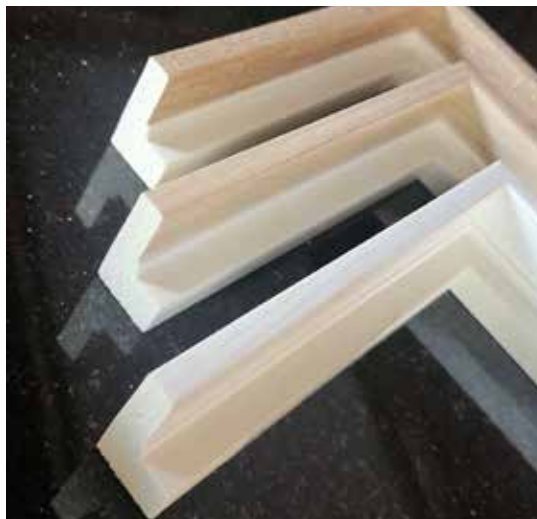

	36 x 48	30 x 60	40 x 40
DIMENSION	36 x 48 x 1.5 "	30 x 60 x 1.5 "	40 x 40 x 1.5 "
	100% Hand Painted and heavy Textured / 100% peints à la main et fortement texturés	100% Hand Painted and heavy Textured / 100% peints à la main et fortement texturés	100% Hand Painted and heavy Textured / 100% peints à la main et fortement texturés
	Framed / Encadré	Framed / Encadré	Framed / Encadré
PRICE / PRIX	\$ 600	\$ 620	\$ 580