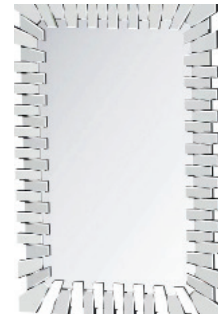

ALL GLASS EN-VERRE

	Irving	Brampton	Surrey	Jasmine	Betsy
TYPE	All Glass Mirrors / <i>Miroirs en vitre</i>	All Glass Mirrors / <i>Miroirs en vitre</i>	All Glass Mirrors / <i>Miroirs en vitre</i>	All Glass Mirrors / <i>Miroirs en vitre</i>	All Glass Mirrors / <i>Miroirs en vitre</i>
DESCRIPTION	Rectangular Mirror with all Glass Frame / <i>Miroir avec cadre en verre rectangulaire</i>	Rectangular Mirror with all Glass Frame / <i>Miroir avec cadre en verre rectangulaire</i>	Rectangular Mirror with all Glass Frame / <i>Miroir avec cadre en verre rectangulaire</i>	Rectangular Mirror with all Glass Frame / <i>Miroir avec cadre en verre rectangulaire</i>	Rectangular Mirror with all Glass Frame / <i>Miroir avec cadre en verre rectangulaire</i>
DIMENSION	24 x 36 " 30 x 40 "	24 x 36 " 30 x 40 "	24 x 36 " 30 x 40 "	31 X 47 "	24 X 35 "
PRICE / PRIX	(24 x 36 ") $ 400 (30 x 40 ") $ 500	(24 x 36 ") $ 420 (30 x 40 ") $ 530	(24 x 36 ") $ 370 (30 x 40 ") $ 470	$ 630	$ 450