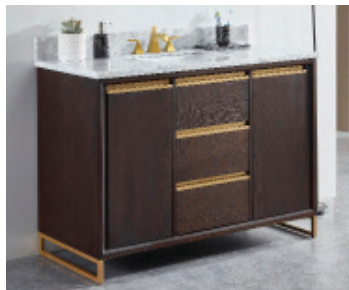

ARTISTIC VANITIES VANITÉS ARTISTIQUES

Maryland	Preston
Artistic royal blue vanity with gold trims / <i>Vanité artistique bleu royal avec garnitures dorées</i>	Artistic brown vanity with gold trim / <i>Vanité artistique brun avec garnitures dorées</i>
MDF solid manufacturing / <i>Fabrication solide MDF</i>	MDF solid manufacturing / <i>Fabrication solide MDF</i>
36 x 22 x 33 " 48 x 22 x 33 "	48 x 22 x 33 " 60 x 22 x 33 "
(36) $ 3050 (48) $ 3900	(48) $ 4300 (60) $ 4850