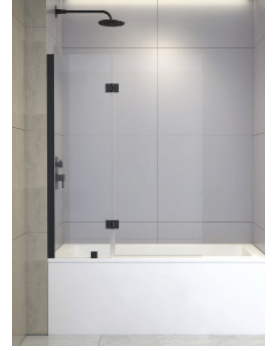

SHOWER DOORS / PORTES DE DOUCHE

	Bailey Chrome	Bailey Black/Noir	Diva	Savana
DIMENSION	60 x 75 "	60 x 75 "	39 x 1-1/4 x 55 " TEMPERED GLASS / VERRE TREMPE	42x55x0.24" 6mm glass
PRICE / PRIX	$ 1800	$ 1850	$ 950	$ 1150