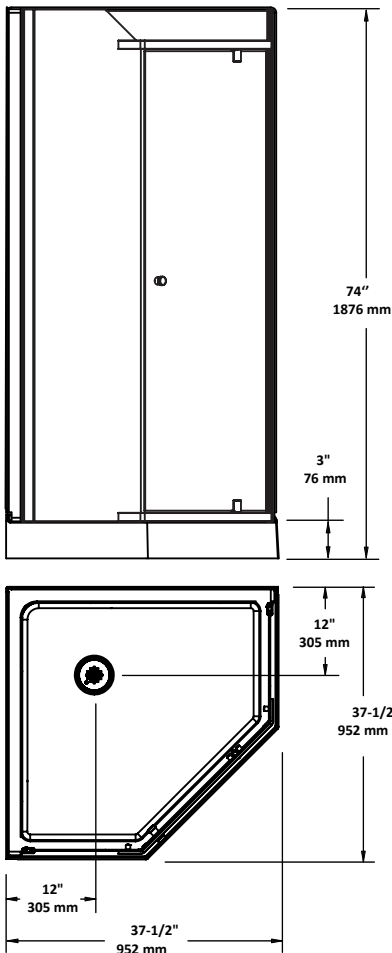

## RANDALL - NW NEO-ANGLE SHOWER STALL CABINE DE DOUCHE NÉO-ANGLE

- High gloss pure acrylic construction
- Base reinforced with fiberglass
- 3" (7.6cm) low threshold base for easy access
- Frameless pivoting doors
- 6mm clear tempered glass panels
- Chrome finish profiles and accessories
- Drain included
- CUPC certified

- Construction 100% acrylique lustrée
- Base renforcée de fibre de verre
- Base avec seuil de 3" (7.6cm) pour accès facile
- Portes pivotantes sans cadre
- Panneaux de verre trempé 6mm
- Profilés et accessoires chromés
- Drain inclus
- Certifié CUPC

\* Dimensions can vary +/- 1/4" (6mm) / Les dimensions peuvent varier de +/- 1/4" (6mm)